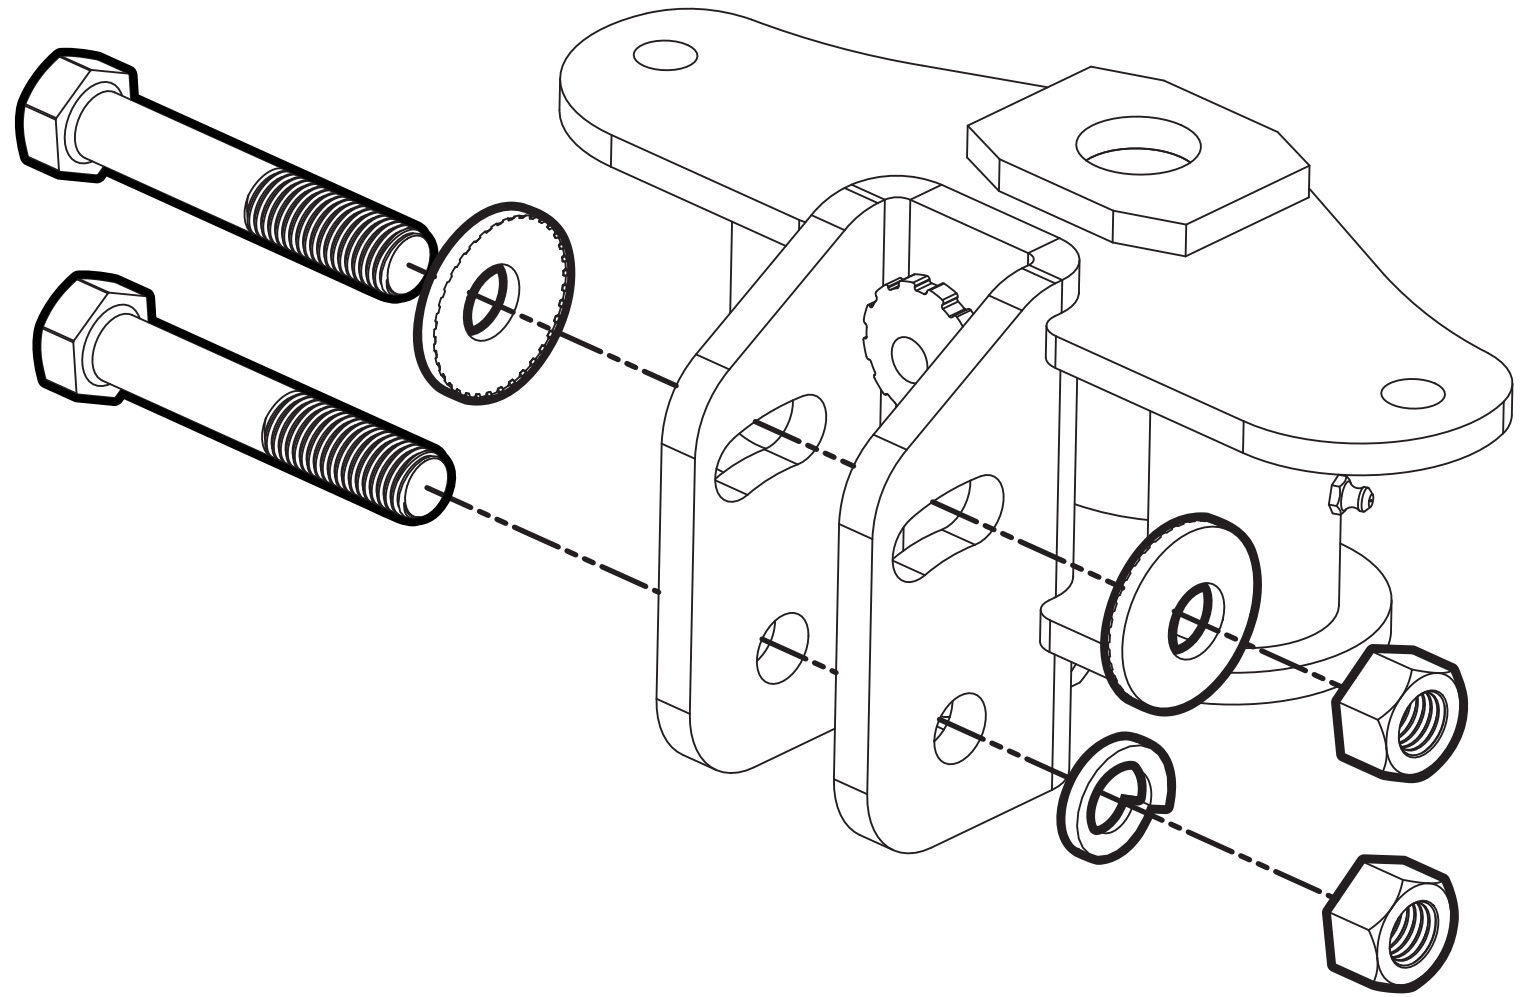

HARDWARE INSTALLATION DIAGRAM

CAMCO MFG., INC.
121 Landmark Drive / Greensboro, NC 27409 / USA
1-800-334-2004
www.eaz-lift.com